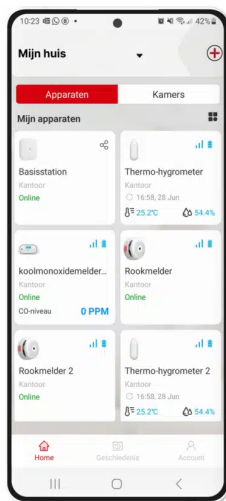

X-Sense Pro Collectie

Your Trusted Home Safety Innovator

X-SENSE® Pro

 Link+ Pro

Rookmelder

500.XS01.M

SBS50 Base Station

Je kunt de XS01-M rookmelder eenvoudig smart maken door deze te koppelen met de 500.SBS50 Base Station. Met de base station en de gratis X-Sense Home Security app heb je volledige controle over je rookmelder. Je ontvangt direct een pushbericht op je smartphone wanneer de melder afgaat of als de batterij bijna leeg is.

Bovendien kun je met slechts een paar tikken op je smartphone de alarmen testen en stilzetten. Of je nu thuis bent of onderweg, met de X-Sense app blijf je altijd verbonden met je rookmelder.

Verbeter de brandveiligheid in je huis en creëer een Smart Home met de nieuwe X-Sense 500.XS01.M rookmelderserie. Deze slimme rookmelder kan draadloos worden gekoppeld via RF. Daarnaast kan hij met je eigen WiFi-netwerk worden gekoppeld in combinatie met de X-Sense 500.SBS50 Base Station. Hiermee kun je op een eenvoudige manier je meldernetwerk verbinden en overal ter wereld meldingen ontvangen op je telefoon wanneer een rookmelder afgaat.

Snelle detectie en groot bereik

De 500.XS01-M rookmelder maakt gebruik van een geavanceerde optische sensor die snel reageert op rookdeeltjes, waardoor je vroegtijdig gewaarschuwd wordt bij brand. Met een draadloze verbinding tot wel 500 meter en een detectiebereik van 40 vierkante meter is deze rookmelder geschikt voor diverse ruimtes. De batterij van deze rookmelder is vervangbaar.

Link+ Pro serie

De X-Sense Link+ Pro-serie biedt geavanceerde melders die onderling draadloos koppelbaar zijn én verbonden kunnen worden met de 500.SBS50 Base Station. De Link+ Pro-serie bestaat onder andere uit de 500.XS01.M rookmelder en 500.XC01.M koolmonoxidemelder, die zorgen voor maximale bescherming en op afstand bediend kunnen worden via een app.